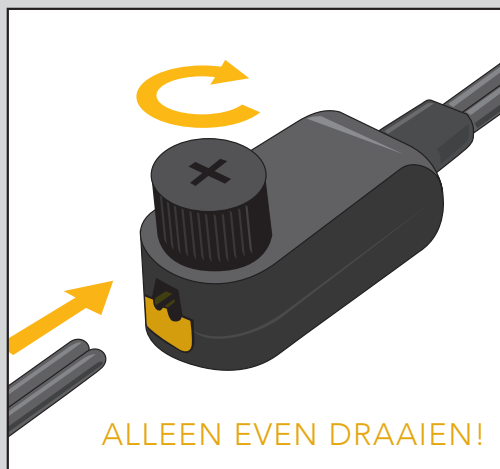

HET SYSTEEM

Transformator (144A/145A)

naar transformator

Connector Type Y (143A)

Connector Type F (137A)

aftakking maken

Connector Type M (138A)

DRAAIEN EN VERBINDEN!